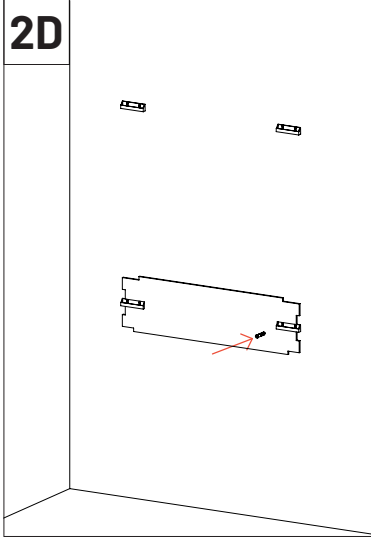

VicFix J Profile 80mm | 3.14" x6

壁へのインストール

VicFix J Profile 2m (別売り)を使用して取り付けすることも可能です。

コーナーへのインストール

VicFix CornerおよびVicFix J profile 80mm (別売り)を使用して取り付けすることも可能です。

付属ゲージの使用方法

!

VicFix Miniを設置する際は、スロット穴の中央にネジを固定し、支柱の高さを垂直方向に再調整できるようにしてください。これによりパネル間の位置合わせが可能になります。複数パネル設置の場合、VicFix J Profile 2m（別売）の使用をお勧めします。

2

壁への取り付け - パネル1枚

パネルを設置する場所を決めたら、VicFix Miniの位置のマーキングを開始します。

2

3

可能なセットアップ例

VICOUSTIC 総輸入販売店

株式会社エレクトリ
〒105-0022
東京都港区海岸2-7-70
<https://www.electori.co.jp/>