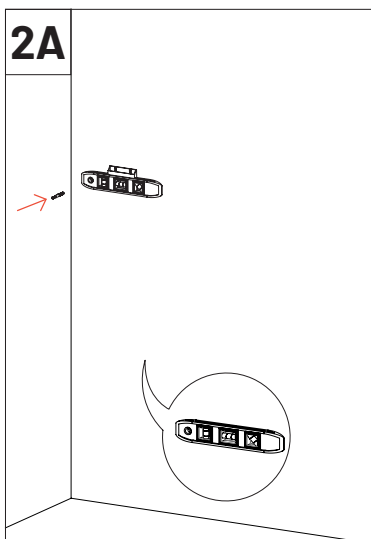

VicFix J Profile 80mm | 3.14" x6

壁へのインストール

VicFix J Profile 2m (別売り)を使用して取り付けすることも可能です。

コーナーへのインストール

VicFix CornerおよびVicFix J profile 80mm (別売り)を使用して取り付けすることも可能です。

付属ゲージの使用方法

!

VicFix Miniを設置する際は、スロット穴の中央にネジを固定し、支柱の高さを垂直方向に再調整できるようにしてください。これによりパネル間の位置合わせが可能になります。複数パネル設置の場合、VicFix J Profile 2m（別売）の使用をお勧めします。

2

壁への取り付け - パネル1枚

パネルを設置する場所を決めたら、VicFix Miniの位置のマーキングを開始します。

2

3

可能なセットアップ例

VICOUSTIC 総輸入販売店

株式会社エレクトリ
〒105-0022
東京都港区海岸2-7-70
<https://www.electori.co.jp/>