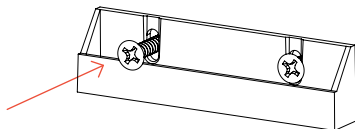

VicFix J Profile 80mm | 3.14" x6

壁へのインストール

VicFix J Profile 2m (別売り)を使用して取り付けすることも可能です。

コーナーへのインストール

VicFix CornerおよびVicFix J profile 80mm (別売り)を使用して取り付けすることも可能です。

付属ゲージの使用方法

!

VicFix Miniを設置する際は、スロット穴の中央にネジを固定し、支柱の高さを垂直方向に再調整できるようにしてください。これによりパネル間の位置合わせが可能になります。複数パネル設置の場合、VicFix J Profile 2m（別売）の使用をお勧めします。