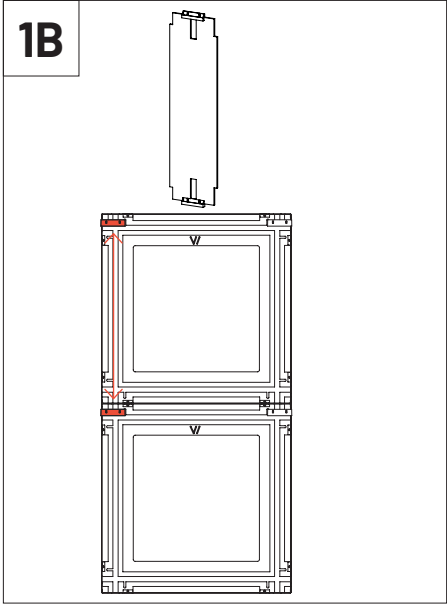

VicFix J Profile 80mm | 3.14" x6

壁へのインストール

VicFix J Profile 2m (別売り)を使用して取り付けすることも可能です。

コーナーへのインストール

VicFix CornerおよびVicFix J profile 80mm (別売り)を使用して取り付けすることも可能です。

付属ゲージの使用方法

!

VicFix Miniを設置する際は、スロット穴の中央にネジを固定し、支柱の高さを垂直方向に再調整できるようにしてください。これによりパネル間の位置合わせが可能になります。複数パネル設置の場合、VicFix J Profile 2m（別売）の使用をお勧めします。

2

壁への取り付け - パネル1枚

パネルを設置する場所を決めたら、VicFix Miniの位置のマーキングを開始します。

2

3

可能なセットアップ例

VICOUSTIC 総輸入販売店

株式会社エレクトリ
〒105-0022
東京都港区海岸2-7-70
<https://www.electori.co.jp/>