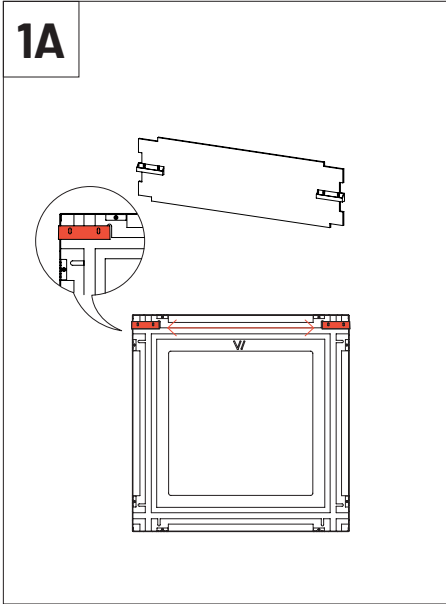

VicFix J Profile 80mm | 3.14" x6

壁へのインストール

VicFix J Profile 2m (別売り)を使用して取り付けすることも可能です。

コーナーへのインストール

VicFix CornerおよびVicFix J profile 80mm (別売り)を使用して取り付けすることも可能です。

付属ゲージの使用方法

!

VicFix Miniを設置する際は、スロット穴の中央にネジを固定し、支柱の高さを垂直方向に再調整できるようにしてください。これによりパネル間の位置合わせが可能になります。複数パネル設置の場合、VicFix J Profile 2m（別売）の使用をお勧めします。

2

壁への取り付け - パネル1枚

パネルを設置する場所を決めたら、VicFix Miniの位置のマーキングを開始します。

2

3

可能なセットアップ例

VICOUSTIC 総輸入販売店

株式会社エレクトリ
〒105-0022
東京都港区海岸2-7-70
<https://www.electori.co.jp/>