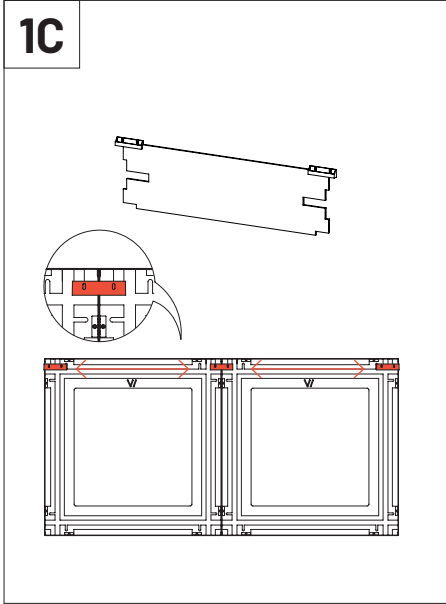

VicFix J Profile 80mm | 3.14" x6

壁へのインストール

VicFix J Profile 2m (別売り)を使用して取り付けすることも可能です。

コーナーへのインストール

VicFix CornerおよびVicFix J profile 80mm (別売り)を使用して取り付けすることも可能です。

付属ゲージの使用方法

!

VicFix Miniを設置する際は、スロット穴の中央にネジを固定し、支柱の高さを垂直方向に再調整できるようにしてください。これによりパネル間の位置合わせが可能になります。複数パネル設置の場合、VicFix J Profile 2m（別売）の使用をお勧めします。