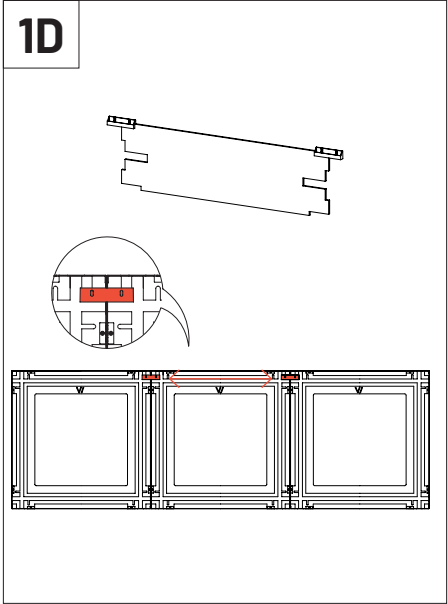

VicFix J Profile 80mm | 3.14" x6

壁へのインストール

VicFix J Profile 2m (別売り)を使用して取り付けすることも可能です。

コーナーへのインストール

VicFix CornerおよびVicFix J profile 80mm (別売り)を使用して取り付けすることも可能です。

付属ゲージの使用方法

!

VicFix Miniを設置する際は、スロット穴の中央にネジを固定し、支柱の高さを垂直方向に再調整できるようにしてください。これによりパネル間の位置合わせが可能になります。複数パネル設置の場合、VicFix J Profile 2m（別売）の使用をお勧めします。

2

壁への取り付け - パネル1枚

パネルを設置する場所を決めたら、VicFix Miniの位置のマーキングを開始します。

2

3

可能なセットアップ例

VICOUSTIC 総輸入販売店

株式会社エレクトリ
〒105-0022
東京都港区海岸2-7-70
<https://www.electori.co.jp/>