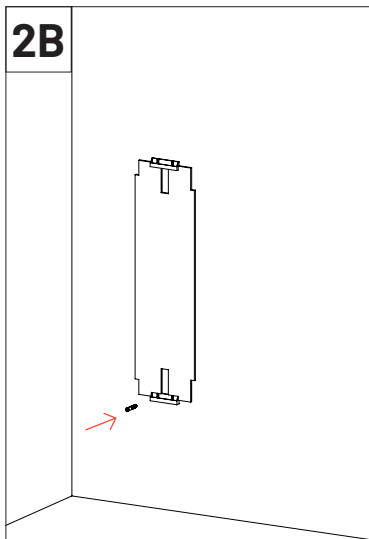

2

壁への取り付け - パネル1枚

パネルを設置する場所を決めたら、VicFix Miniの位置のマーキングを開始します。