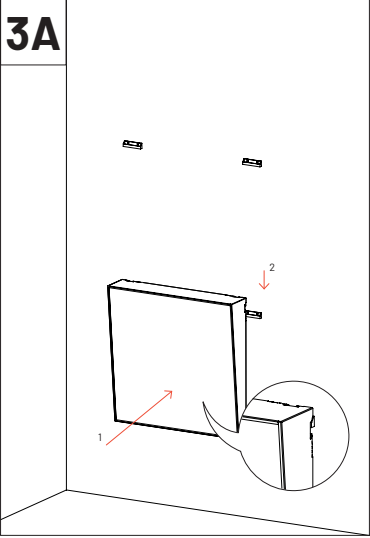

VicFix J Profile 80mm | 3.14" x6

壁へのインストール

VicFix J Profile 2m (別売り)を使用して取り付けすることも可能です。

コーナーへのインストール

VicFix CornerおよびVicFix J profile 80mm (別売り)を使用して取り付けすることも可能です。

付属ゲージの使用方法

!

VicFix Miniを設置する際は、スロット穴の中央にネジを固定し、支柱の高さを垂直方向に再調整できるようにしてください。これによりパネル間の位置合わせが可能になります。複数パネル設置の場合、VicFix J Profile 2m（別売）の使用をお勧めします。

2

壁への取り付け - パネル1枚

パネルを設置する場所を決めたら、VicFix Miniの位置のマーキングを開始します。

2

3

可能なセットアップ例

VICOUSTIC 総輸入販売店

株式会社エレクトリ
〒105-0022
東京都港区海岸2-7-70
<https://www.electori.co.jp/>