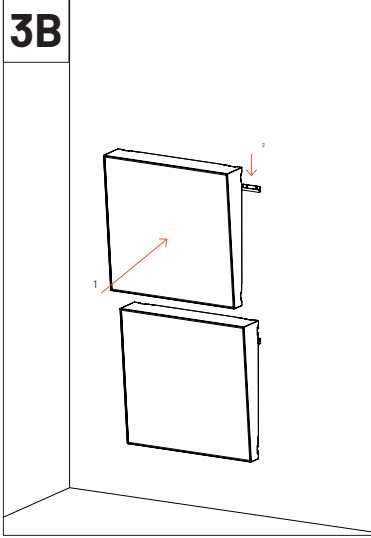

VicFix J Profile 80mm | 3.14" x6

壁へのインストール

VicFix J Profile 2m (別売り)を使用して取り付けすることも可能です。

コーナーへのインストール

VicFix CornerおよびVicFix J profile 80mm (別売り)を使用して取り付けすることも可能です。

付属ゲージの使用方法

!

VicFix Miniを設置する際は、スロット穴の中央にネジを固定し、支柱の高さを垂直方向に再調整できるようにしてください。これによりパネル間の位置合わせが可能になります。複数パネル設置の場合、VicFix J Profile 2m（別売）の使用をお勧めします。

2

壁への取り付け - パネル1枚

パネルを設置する場所を決めたら、VicFix Miniの位置のマーキングを開始します。

2

3

可能なセットアップ例

VICOUSTIC 総輸入販売店

株式会社エレクトリ
〒105-0022
東京都港区海岸2-7-70
<https://www.electori.co.jp/>