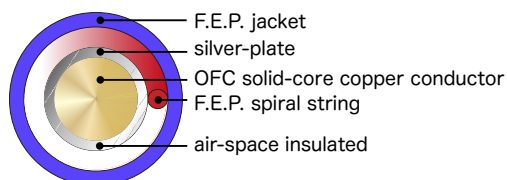

Micro Mono-Filament