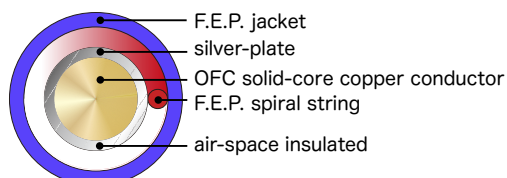

FREY 2 トーンアームケーブルは正確な低損失電気的特性を持ちます。効果的なシールドが施されたアンバランス、バランスラインはともに高精度な構成で貴方のレコードの音溝に閉じ込められた音楽のパフォーマンスを解放するでしょう。

Norse シリーズ：最高の音楽パフォーマンスへの早道がここにあります。

SPECIFICATIONS

INSULATION	Fluorinated Ethylene Propylene (FEP)
CONSTRUCTION	Precision Micro Mono-Filament
CONDUCTORS	5 x 24 AWG plus 26 AWG Drain Wire
MATERIAL	60 microns of extruded silver over 99.9999 % solid-core OFC
CAPACITANCE	28pF/ft
INDUCTANCE	0.055 μ H/ft
PROPAGATION	80% speed of light
TERMINATION	High-quality 5pin Din (0 or 90 degree), MoonGlo RCA or NeutrikXLR connectors

価格

2FR1.25MTA (DIN straight or RCA 型) 1.25m ¥86,000 (税別)

延長：0.5m ¥20,000 (税別)

標準仕様：アーム側入力端子 DIN straight または RCA、アンプ側出力端子 RCA

*入力端子 DIN コネクタの L 字タイプは追加 ¥10,000 (税別)

*アンプ側出力端子バランス /XLR 仕様は追加 ¥6,000 (税別)

Micro Mono-Filament