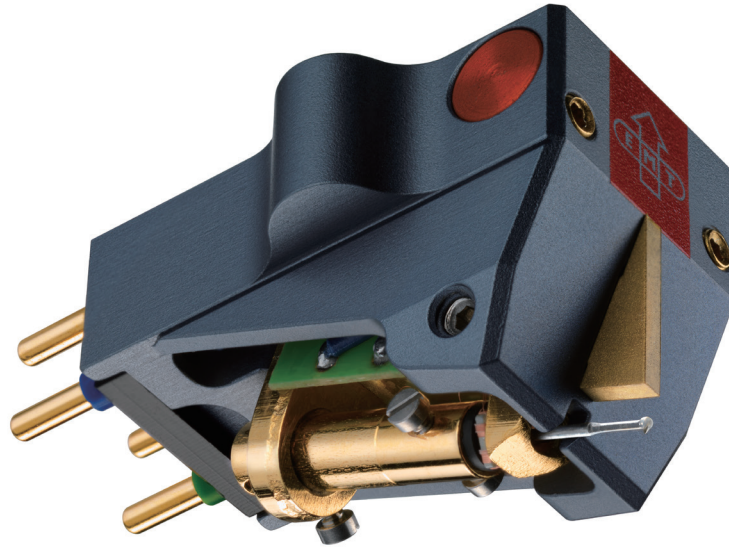

EMT Phono Cartridge JSD VM

JSD VMは、半世紀にわたりレコーディング・スタジオでの検聴用やブロードキャスト標準カートリッジとしてその代名詞でありつづけてきたEMTが、サファイアカンチレバーを採用した3機種目のJSDシリーズステレオカートリッジです。JSD VMは、個人の嗜好に合わせた、再生音や機器の微妙な調整（ファインチューニング）追求するオーディオフィールに向けて設計され、アナログオーディオ再生の喜びをひととき鮮やかに拡大します。

伝統的な EMT テクノロジーを基準にデザインされ、ありとあらゆる新旧のレコードにより膨大な試聴を繰り返して練り上げられました。ステレオ初期から最新のアナログディスクまでそこに刻まれた情報を余すことなくピックアップします。1/2” 標準マウント仕様で、ユニバーサル・トーンアームにも、固定ヘッドのセミインテグラル型トーンアームにも使用可能です。広帯域に渡るダイナミクス、輪郭とボリュームに優れた中低域、自然で倍音成分の美しい中高域、そして漂うような空気感の最高域。サウンドの確かさで絶大な信頼度をもつ EMT フォノカートリッジです。

JSD VMは、3つの異なる質量（重量）のインサートを標準装備しています。これらのインサートを、付け替える事で、自重を9.9g、10.2g、11.3gの3種類に可変できます。これら3種類のインサートによる自重の変化は、トーンアームの共振周波数に影響し、柔軟且つ効果的なファインチューニングを可能にしています。

加えて、3種類のインサート素材の違いによる音質キャラクターの変化を実感できます。また各インサートでの少し異なったサウンドステージも実感できます。

- White Sapphire カンチレバー / ダイヤモンド多面カット精密研磨スタイラス
EMT 独特の長いカンチレバーにはレゾナンス性能に優れた White Sapphire/ ホワイトサファイヤを採用、さらにアルミスリーブによる特殊構造です。
ダイヤモンド多面カット精密研磨スタイラスチップは、カンチレバー先端に開けた穴に装着しています。6 μ mのダイヤモンド多面カットスタイラスは精密研磨仕上げされ、スムーズに安定した正確なトレースパフォーマンスで、古いレコードから新しいレコードまで最新のEMTサウンドで対応いたします。
ホワイトサファイヤカンチレバーとダイヤモンドスタイラスの加工は工芸的な美しさと高度な加工技術を誇る西ヨーロッパ地域で作られています。