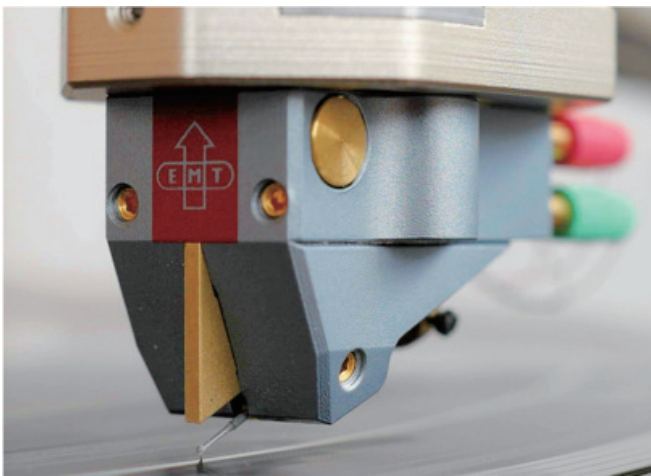

● 12.7mm ピッチの EIA 標準マウント仕様

剛性をそこなわず、ヘッドシェルと強固に一体化するよう、ハウジングには取付けビス用のタップ穴が設けられています。取付けピッチは通常のカートリッジと同じ 12.7mm。ヘッドシェルの天面側から、ビスだけで簡単に・確実に固定できる構造です。(ネジ穴径は 2.5mm φ、日本規格の 2.6mm φビスは使用不可)

● 伝統の高品質、実測データ付

従来のスタジオカートリッジと同じ業務用基準で、すべての JSD VM はひとつひとつ厳密に調整され、測定データ付で出荷されます。長い年月にわたって EMT が培い、誇りとしてきたプロフェッショナル仕様の信頼性は、オーディオと音楽愛好家の皆様にも充実した再生能力をお約束します。

EMT カートリッジの歴史はアナログレコードの歴史でもあります、JSD VM は録音意図に正確で優れた再生能力を発揮し、アナログレコードサウンドの更なるステップを実感していただけるでしょう。

ハンドメイドの精密コイル

製品仕様

- ■型式：ムービングコイル（MC）型 フォノカートリッジ
- ■出力電圧：2 x 1mV/ch. ± 2dB 1 kHz、5cm/sec. Rms
- ■再生用波数帯域：20 ~ 30,000Hz
- ■適正針圧：2.3 ~ 2.4g
- ■トーンアーム取付寸法：1/2inch with pins
- ■内部インピーダンス：20 Ω (1kHz)
- ■推奨負荷インピーダンス：200 ~ 300 Ω
- ■コンプライアンス：12μm/mN
- ■スタイラス：ダイヤモンド多面カット精密研磨スタイラス
- ■自重：9.9g、10.2g、11.3g
- ■推奨トーンアーム実効質量：33g 以下
- ■推奨使用温度環境：23 ~ 25°C
- ■価格：792,000 円（税込） / 720,000 円（税抜）
- ■針交換価格：363,000 円（税込） / 330,000 円（税抜）