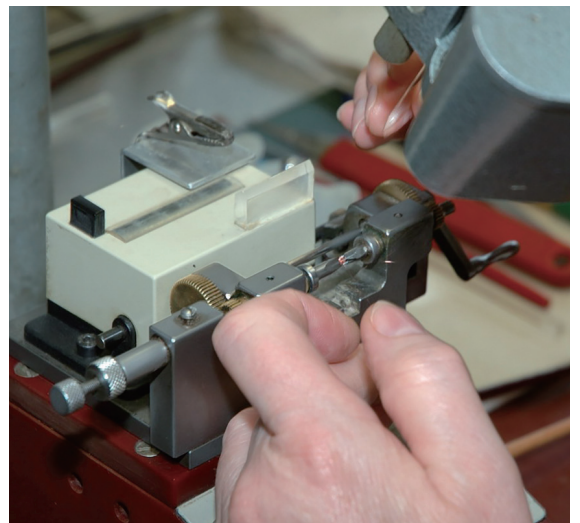

● 12.7mm ピッチの EIA 標準マウント仕様

剛性をそこなわず、ヘッドシェルと強固に一体化するよう、ハウジングには取付けビス用のタップ穴が設けられています。取付けピッチは通常のカートリッジと同じ 12.7mm。ヘッドシェルの天面側から、ビスだけで簡単に・確実に固定できる構造です。(ネジ穴径は 2.5mm φ、日本規格の 2.6mm φビスは使用不可)

● 伝統の高品質、実測データ付

従来のスタジオカートリッジと同じ業務用基準で、すべての JSD VM はひとつひとつ厳密に調整され、測定データ付で出荷されます。長い年月にわたって EMT が培い、誇りとしてきたプロフェッショナル仕様の信頼性は、オーディオと音楽愛好家の皆様にも充実した再生能力をお約束します。

EMT カートリッジの歴史はアナログレコードの歴史でもあります、JSD VM は録音意図に正確で優れた再生能力を発揮し、アナログレコードサウンドの更なるステップを実感していただけるでしょう。

ハンドメイドの精密コイル

製品仕様

- ■型式：ムービングコイル（MC）型 フォノカートリッジ
- ■出力電圧：2 x 1mV/ch. ± 2dB 1 kHz、5cm/sec. Rms
- ■再生用波数帯域：20 ~ 30,000Hz
- ■適正針圧：2.3 ~ 2.4g
- ■トーンアーム取付寸法：1/2inch with pins
- ■内部インピーダンス：20 Ω (1kHz)
- ■推奨負荷インピーダンス：200 ~ 300 Ω
- ■コンプライアンス：12μm/mN
- ■スタイラス：ダイヤモンド多面カット精密研磨スタイラス
- ■自重：9.9g、10.2g、11.3g
- ■推奨トーンアーム実効質量：33g 以下
- ■推奨使用温度環境：23 ~ 25°C
- ■価格：792,000 円（税込） / 720,000 円（税抜）
- ■針交換価格：363,000 円（税込） / 330,000 円（税抜）