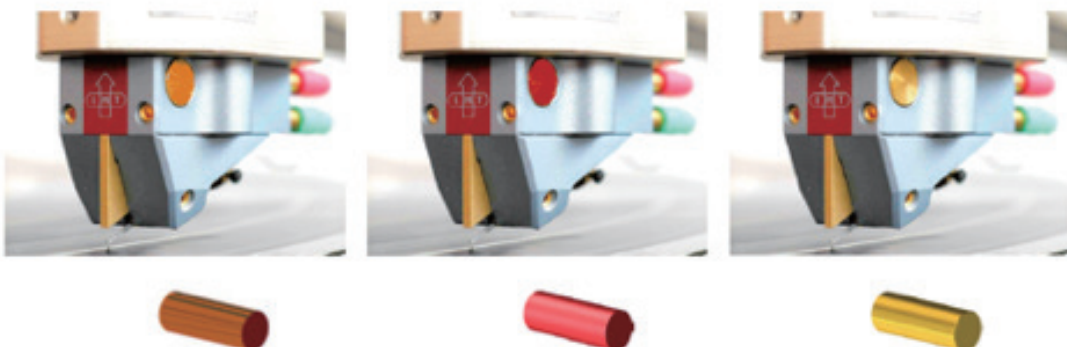

EMT Phono Cartridge JSD VM

JSD VMは、半世紀にわたりレコーディング・スタジオでの検聴用やブロードキャスト標準カートリッジとしてその代名詞でありつづけてきたEMTが、サファイアカンチレバーを採用した3機種目のJSDシリーズステレオカートリッジです。JSD VMは、個人の嗜好に合わせた、再生音や機器の微妙な調整（ファインチューニング）追求するオーディオフィールに向けて設計され、アナログオーディオ再生の喜びをひととき鮮やかに拡大します。

伝統的な EMT テクノロジーを基準にデザインされ、ありとあらゆる新旧のレコードにより膨大な試聴を繰り返して練り上げられました。ステレオ初期から最新のアナログディスクまでそこに刻まれた情報を余すことなくピックアップします。1/2” 標準マウント仕様で、ユニバーサル・トーンアームにも、固定ヘッドのセミインテグラル型トーンアームにも使用可能です。広帯域に渡るダイナミクス、輪郭とボリュームに優れた中低域、自然で倍音成分の美しい中高域、そして漂うような空気感の最高域。サウンドの確かさで絶大な信頼度をもつ EMT フォノカートリッジです。

JSD VMは、3つの異なる質量（重量）のインサートを標準装備しています。これらのインサートを、付け替える事で、自重を9.9g、10.2g、11.3gの3種類に可変できます。これら3種類のインサートによる自重の変化は、トーンアームの共振周波数に影響し、柔軟且つ効果的なファインチューニングを可能にしています。

加えて、3種類のインサート素材の違いによる音質キャラクターの変化を実感できます。また各インサートでの少し異なったサウンドステージも実感できます。

- White Sapphire カンチレバー / ダイヤモンド多面カット精密研磨スタイラス
EMT 独特の長いカンチレバーにはレゾナンス性能に優れた White Sapphire/ ホワイトサファイヤを採用、さらにアルミスリーブによる特殊構造です。
ダイヤモンド多面カット精密研磨スタイラスチップは、カンチレバー先端に開けた穴に装着しています。6 μ mのダイヤモンド多面カットスタイラスは精密研磨仕上げされ、スムーズに安定した正確なトレースパフォーマンスで、古いレコードから新しいレコードまで最新のEMTサウンドで対応いたします。
ホワイトサファイヤカンチレバーとダイヤモンドスタイラスの加工は工芸的な美しさと高度な加工技術を誇る西ヨーロッパ地域で作られています。