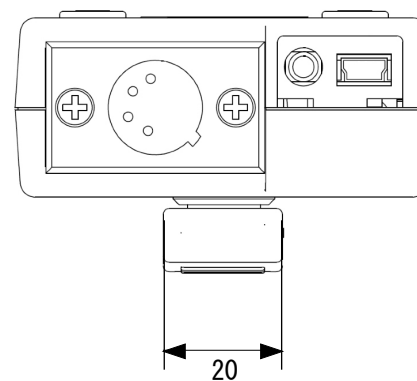

<底面>