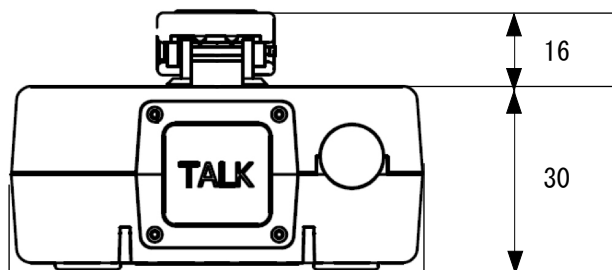

<上面>