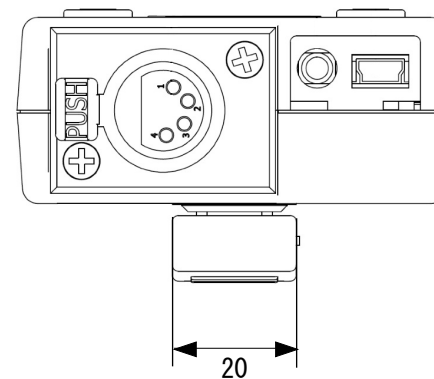

ローバッテリーアラート機能

ノイズリダクション機能付き専用ヘッドセット

寸法 (WHD) : 68×110×30mm

重量 : <220g

<上面>

<正面>

<底面>

■電氣的仕様■

バックライト付き LCD ディスプレイ

パワー ON LED

グループ ID LED

ローバッテリーアラート機能

寸法 (WHD)：68×110×30mm

重量：<220g

寸法単位：mm