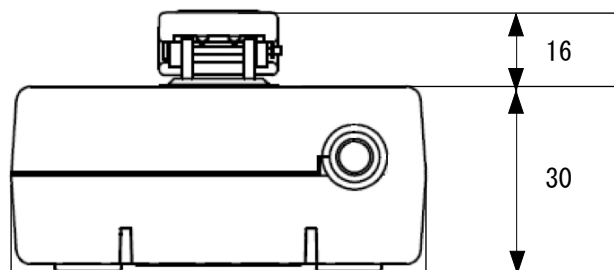

ローバッテリーアラート機能

ノイズリダクション機能付き専用ヘッドセット

寸法 (WHD) : 68×110×30mm

重量 : <220g

<上面>

<正面>

<底面>

■電氣的仕様■

バックライト付き LCD ディスプレイ

パワー ON LED

グループ ID LED

ローバッテリーアラート機能

寸法 (WHD)：68×110×30mm

重量：<220g

寸法単位：mm