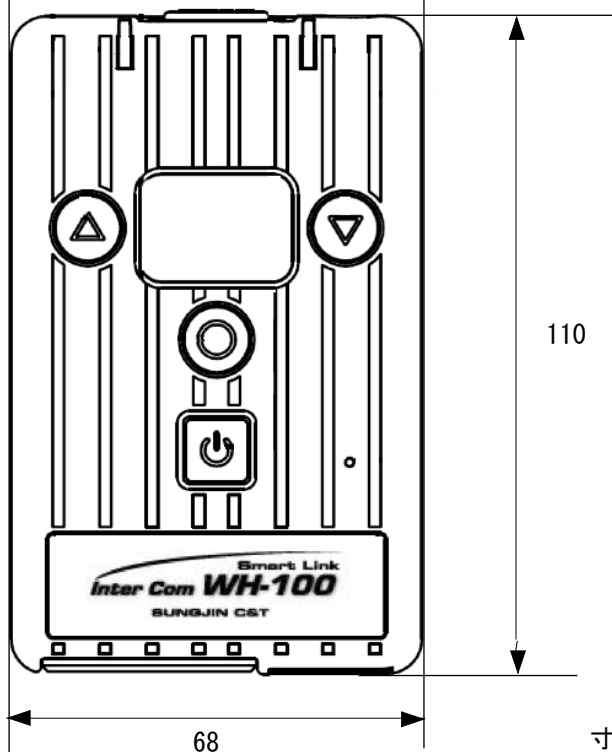

<上面>

<底面>

<正面>

寸法単位 : mm

■電氣的仕様■

周波数レンジ : ISM 2420MHz ~ 2480MHz

伝送方式 : ISM 2.4GHz GFSK モジュレーション

無線認証番号 : 005-100120

マイクロフォン : 3.5φジャック Electret、XLR ダイナミック

チャンネルセレクト : ID 設定 (最大 4 台、受話専用設定可能)

到達距離 : 100m ~ 200m (クラス 1)

フル充電時最大動作時間 : 8 時間 (動作環境により変化します)

リチャージ時間 : フルディスチャージ状態から 3 時間

バックライト付き LCD ディスプレイ

パワー ON LED

TALK MODE LED

ローバッテリーアラート機能

ノイズリダクション機能付き専用ヘッドセット

寸法 (WHD) : 68×110×30mm

重量 : <220g

<上面>

<正面>

<底面>

■電氣的仕様■

バックライト付き LCD ディスプレイ

パワー ON LED

グループ ID LED

ローバッテリーアラート機能

寸法 (WHD)：68×110×30mm

重量：<220g

寸法単位：mm