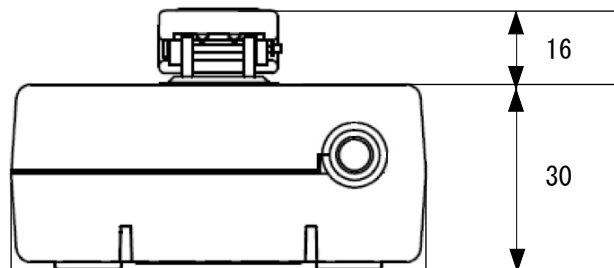

ローバッテリーアラート機能

ノイズリダクション機能付き専用ヘッドセット

寸法 (WHD) : 68×110×30mm

重量 : <220g

<上面>

<正面>

<底面>

■電氣的仕様■

バックライト付き LCD ディスプレイ

パワー ON LED

グループ ID LED

ローバッテリーアラート機能

寸法 (WHD)：68×110×30mm

重量：<220g

寸法単位：mm