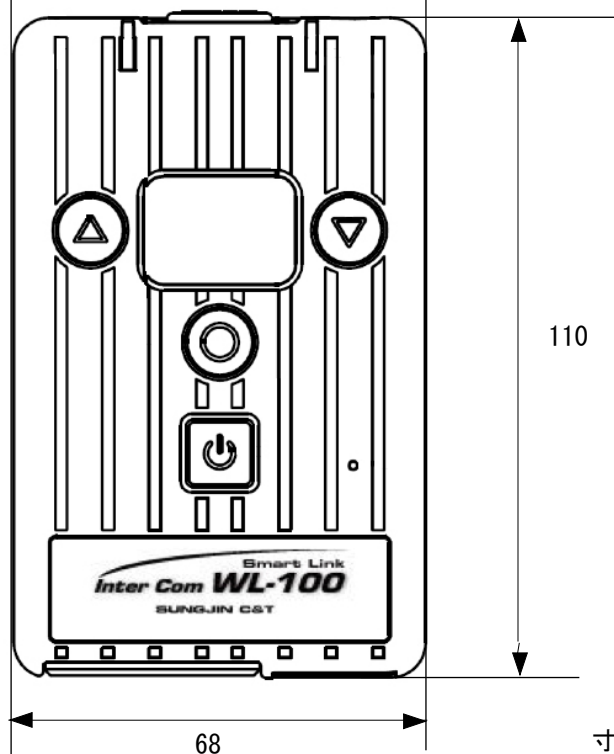

<上面>

<底面>

<正面>

寸法単位 : mm

■電氣的仕様■

周波数レンジ : ISM 2420MHz ~ 2480MHz

伝送方式 : ISM 2.4GHz GFSK モジュレーション

無線認証番号 : 005-100120

ローバッテリーアラート機能

ノイズリダクション機能付き専用ヘッドセット

寸法 (WHD) : 68×110×30mm

重量 : <220g

<上面>

<正面>

<底面>

■電氣的仕様■

バックライト付き LCD ディスプレイ

パワー ON LED

グループ ID LED

ローバッテリーアラート機能

寸法 (WHD)：68×110×30mm

重量：<220g

寸法単位：mm