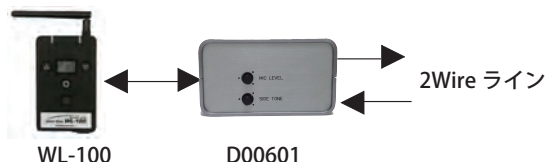

## Options for WL-100 / WH-100

### ■ 2 Wire インカムラインコンバーター D00601 ■

定価：66,960 円 (本体価格 62,000 円)

WL-100 と 2Wire のインカムラインを接続するためのインターフェースです。  
ラインレベル、サイドトーン調整ボリューム搭載