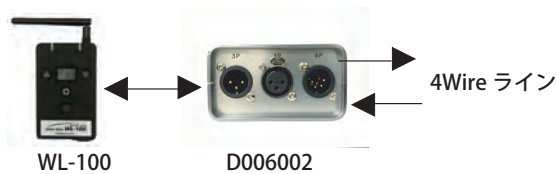

Options for WL-100 / WH-100

■ 2 Wire インカムラインコンバーター D00601 ■

定価：66,960 円（本体価格 62,000 円）

WL-100 と 2Wire のインカムラインを接続するためのインターフェースです。
ラインレベル、サイドトーン調整ボリューム搭載

■ 4 Wire インカムラインコンバーター D00602 ■

定価：71,280 円（本体価格 66,000 円）

WL-100 と 4Wire のインカムラインを接続するためのインターフェースです。
ラインレベル、サイドトーン調整ボリューム搭載、AC アダプタ付属

■ WL-100 拡張ステーション D00701 ■

定価：118,800 円（本体価格 110,000 円）

WL-100 を 3 台まで同時に使用できる拡張ユニットです。各 CH の MUTE スイッチ
各ラインレベル、サイドトーン調整ボリューム搭載

WL-100 を有線インカムラインに接続するための XLR 4 ピンの接続ケーブルです。

- D001150C:XLR 4pin オス - メス 1.5m
定価：10,584 円（本体価格 9,800 円）
- D001150T:XLR 4pin オス - オス 1.5m (Telex, RTS 用)
定価：10,584 円（本体価格 9,800 円）
- D002500C:XLR 4pin オス - メス 5.0m
定価：13,500 円（本体価格 12,500 円）
- D002500T:XLR 4pin オス - オス 5.0m (Telex, RTS 用)
定価：13,500 円（本体価格 12,500 円）
- D00330:XLR 4pin オス - メス変換 0.3m
定価：9,180 円（本体価格 8,500 円）