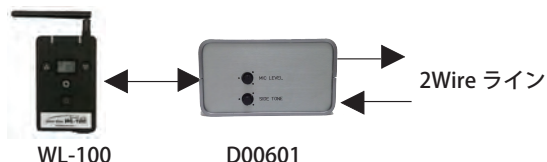

Options for WL-100 / WH-100

■ 2 Wire インカムラインコンバーター D00601 ■

定価：66,960 円（本体価格 62,000 円）

WL-100 と 2Wire のインカムラインを接続するためのインターフェースです。
ラインレベル、サイドトーン調整ボリューム搭載

■ 4 Wire インカムラインコンバーター D00602 ■

定価：71,280 円（本体価格 66,000 円）

WL-100 と 4Wire のインカムラインを接続するためのインターフェースです。
ラインレベル、サイドトーン調整ボリューム搭載、AC アダプタ付属

■ WL-100 拡張ステーション D00701 ■

定価：118,800 円（本体価格 110,000 円）

WL-100 を 3 台まで同時に使用できる拡張ユニットです。各 CH の MUTE スイッチ
各ラインレベル、サイドトーン調整ボリューム搭載