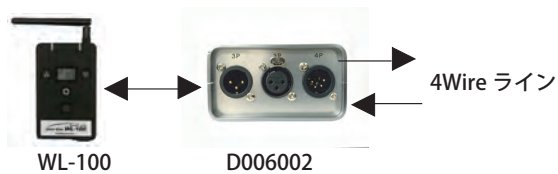

### ■ 2 Wire インカムラインコンバーター D00601 ■

定価：66,960 円 (本体価格 62,000 円)

WL-100 と 2Wire のインカムラインを接続するためのインターフェースです。  
ラインレベル、サイドトーン調整ボリューム搭載

### ■ 4 Wire インカムラインコンバーター D00602 ■

定価：71,280 円 (本体価格 66,000 円)

WL-100 と 4Wire のインカムラインを接続するためのインターフェースです。  
ラインレベル、サイドトーン調整ボリューム搭載、AC アダプタ付属