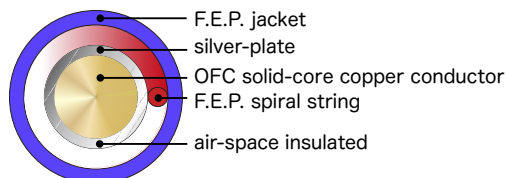

FREY 2 トーンアームケーブルは正確な低損失電気的特性を持ちます。効果的なシールドが施されたアンバランス、バランスラインはともに高精度な構成で貴方のレコードの音溝に閉じ込められた音楽のパフォーマンスを解放するでしょう。

Norse シリーズ：最高の音楽パフォーマンスへの早道がここにあります。

SPECIFICATIONS

INSULATION	Fluorinated Ethylene Propylene (FEP)
CONSTRUCTION	Precision Micro Mono-Filament
CONDUCTORS	5 x 24 AWG plus 26 AWG Drain Wire
MATERIAL	60 microns of extruded silver over 99.9999 % solid-core OFC
CAPACITANCE	28pF/ft
INDUCTANCE	0.055 μ H/ft
PROPAGATION	80% speed of light
TERMINATION	High-quality 5pin Din (0 or 90 degree), MoonGlo RCA or Neutrik XLR connectors

価格

2FR1.25MTA (DIN straight or RCA 型) 1.25m ¥86,000 (税別)

延長：0.5m ¥20,000 (税別)

標準仕様：アーム側入力端子 DIN straight または RCA、アンプ側出力端子 RCA

*入力端子 DIN コネクタの L 字タイプは追加 ¥10,000 (税別)

*アンプ側出力端子バランス /XLR 仕様は追加 ¥6,000 (税別)

Micro Mono-Filament