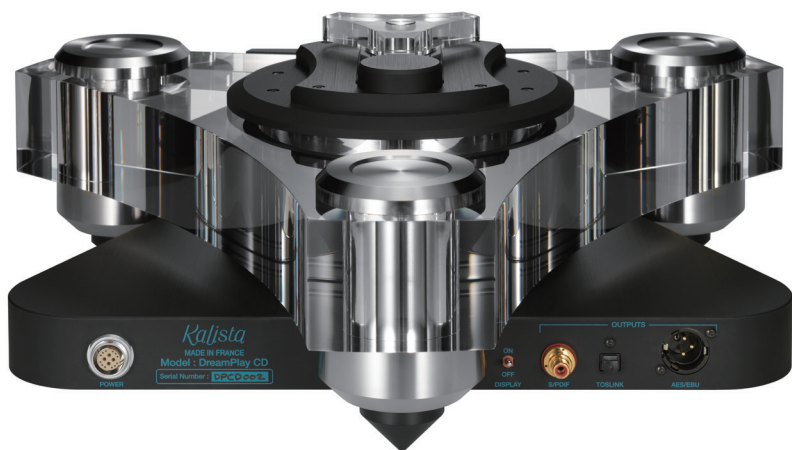

MÉTROMOME
LE SON VRAI

Kalista
ART OF MUSIC

DREAM PLAY CD

CD Transport

ドリームプレイ CD (DREAMPLAY CD) は、トップローディングの革新的なデザインとメトロノームならではの美学で、各パートに最適な素材をコーディネート、アナログプレーヤーを超えた CD トランスポートとして、CD メディアから最高の音を演出、そのリアルな音場感はそのスタイルとともにまさに空間の魔術師として存在しています。

- 操作系には、新たにタッチパネルを採用し直感的に素早く操作できます。
- デザイン： シャーシ（ドライブメカニズム部、コントロール部、デジタル出力部）：アルミニウム削り出し
サポート部： 60mm 厚透明アクリル樹脂
脚部： ステンレススチール
- 別筐体 ELEKTRA 電源部：2 台のトランス、5 系統の整流回路、5 個のレギュレーターでマイクロプロセッサ、デジタル出力回路、モーター、サーボコントロール、ディスプレイなどそれぞれに独立して極めてクリーンな電流供給を行います。
またデジタル回路、ドライブメカから完全セパレートされた筐体で EMI/RFI の悪影響を排除し、ノイズ成分に影響されない高品質な電源供給を実現しています。
- 新形状クランプ：精密加工の Perpex（透明アクリル樹脂）+ ステンレスのクランプと高精度ステンレスシャフトにより、低いジッター読み取りと高い回転安定性を得ています。
- コンティニアス・グラウンド・リンク：ディスク表面の静電荷を電気的なアースへ落とし、安定した読み取り精度と極めて低い CD 静電荷レベルを保ちます。
- 特別にモデファイされた Philips CDm12 PRO ドライブメカニズムを採用しました。

製品仕様

- ピックアップメカニズム： カスタムメイド P hilips CDM12 PRO
- 電源部： 5 系統の整流回路、2 個のトランス、5 個のレギュレーター
- デジタル出力： 3 系統
 - 1 系統の S/PDIF： RCA
 - 1 系統の AES/EBU： XLR
 - 1 系統の TOS リンク： 光
- 電源： 1 00VA 50/60Hz
- 外形寸法 / 重量：
 - 本体： 450W × 170H × 460Dmm, 20.0kg
 - 電源部： 450W × 106H × 440Dmm (突起部含), 11.0kg
- 価格： 9,020,000円(税込) / 8,200,000円税抜