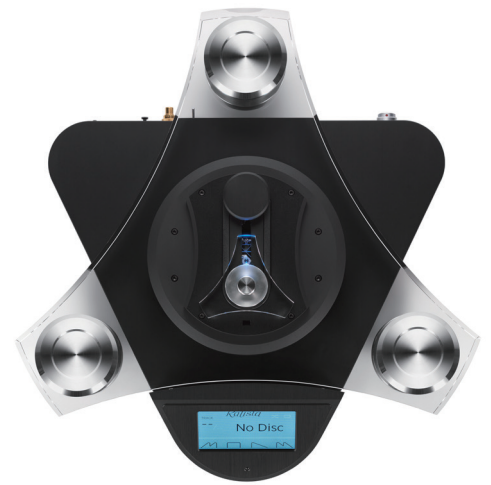

MÉTROMOME
LE SON VRAI

Kalista
ART OF MUSIC

DREAM PLAY CD

CD Transport

ドリームプレイ CD (DREAMPLAY CD) は、トップローディングの革新的なデザインとメトロノームならではの美学で、各パートに最適な素材をコーディネート、アナログプレーヤーを超えた CD トランスポートとして、CD メディアから最高の音を演出、そのリアルな音場感はそのスタイルとともにまさに空間の魔術師として存在しています。

- 操作系には、新たにタッチパネルを採用し直感的に素早く操作できます。
- デザイン： シャーシ（ドライブメカニズム部、コントロール部、デジタル出力部）：アルミニウム削り出し
サポート部： 60mm 厚透明アクリル樹脂
脚部： ステンレススチール
- 別筐体 ELEKTRA 電源部：2 台のトランス、5 系統の整流回路、5 個のレギュレーターでマイクロプロセッサ、デジタル出力回路、モーター、サーボコントロール、ディスプレイなどそれぞれに独立して極めてクリーンな電流供給を行います。
またデジタル回路、ドライブメカから完全セパレートされた筐体で EMI/RFI の悪影響を排除し、ノイズ成分に影響されない高品質な電源供給を実現しています。
- 新形状クランプ：精密加工の Perpex（透明アクリル樹脂）+ ステンレスのクランプと高精度ステンレスシャフトにより、低いジッター読み取りと高い回転安定性を得ています。
- コンティニアス・グラウンド・リンク：ディスク表面の静電荷を電気的なアースへ落とし、安定した読み取り精度と極めて低い CD 静電荷レベルを保ちます。
- 特別にモデファイされた Philips CDm12 PRO ドライブメカニズムを採用しました。

製品仕様

- ピックアップメカニズム： カスタムメイド P hilips CDM12 PRO
- 電源部： 5 系統の整流回路、2 個のトランス、5 個のレギュレーター
- デジタル出力： 3 系統
 - 1 系統の S/PDIF： RCA
 - 1 系統の AES/EBU： XLR
 - 1 系統の TOS リンク： 光
- 電源： 1 00VA 50/60Hz
- 外形寸法 / 重量：
 - 本体： 450W × 170H × 460Dmm, 20.0kg
 - 電源部： 450W × 106H × 440Dmm (突起部含), 11.0kg
- 価格： 9,020,000円(税込) / 8,200,000円税抜