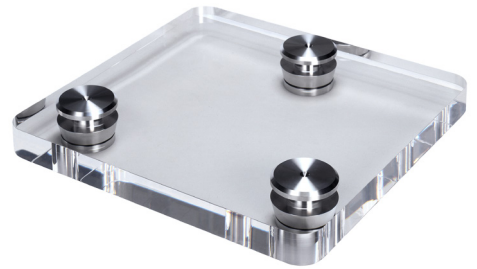

Calypso CDトランスポートはKALISTAメカニズムにUltimateに準ずる厚いアクリルボディを組合せ、電源部を合理化した最新モデルです。KALISTA同様トップローディングの革新的なデザインとメトロノームならではの美学で、各パートに最適な素材をコーディネート、アナログプレーヤーを超えたCDトランスポートとして、CDメディアから最高の音を演出、そのリアルな音場感はそのスタイルとともにまさに空間の魔術師です。

デザインの特長：

● 3分割のデザイン：

リーディングメカニズム部、コントロールとデジタル出力部、Corian（アクリル樹脂と鉱物のブレンド無孔素材）ベースにパーベックスとステンレスのサポート部。5台のトランスと5つのレギュレータを持つ電源部はそのセパレート化によりインターステージをEMI/RFIの放射から完全に保護しています。

● ブロンズ (Bronze) と Perpex のクランプとシャフトにより、ピットレベルのリーディングに低いジッターとより高いCDスタビリティを得ています。

● ディスク表面から電気的なアースへの「コンティニアス-グラウンド」リンク：電気的な読み取りの安定したコンディションを保つための極めて低いCDの静電荷レベル。

● 聴感による素材選択：Corian、Perpex、Stainless、Bronze

● 特別にモデファイされたプロドライブメカニズム

● オプション：Silent Base は3個のボールベアリングを湾曲面でサポートし、水平方向のイナーシャによる影響を防ぎます。

●セパレート電源部

●リアビュー

●オプション : Silent Base は 3 個のボールベアリングを湾曲面でサポートし、水平方向のイナーシャによる影響を防ぎます。

製品仕様

- ピックアップメカニズム : カスタムメイド / モデファイされた Philips CDM12 PRO とセパレート電源部
- 電源部 : Schaffner フィルターによる EMI 保護、5 台のトランスと 7 つのレギュレータがトランスポート本体のディスプレイ、サーボメカニズム、マイクロプロセッサ、デジタル出力回路などそれぞれに対して配されています。
- デジタル出力 : 44.1kHz と 96kHz のアップサンプリング切替スイッチ、2 系統の S/PDIF : (RCA と BNC)、1 系統の AES/EBU 出力 :(XLR)
- 電源 : 100VA
- 外形寸法 / 重量 : 450Wx 180Hx450Dmm, 30.8kg (本体)、450Wx70Hx375Dmm, 10.0kg (電源部)
- 価格 : 3,400,000 円 (税別)
- オプション : Silent Base 1,000,000 円 (税別)