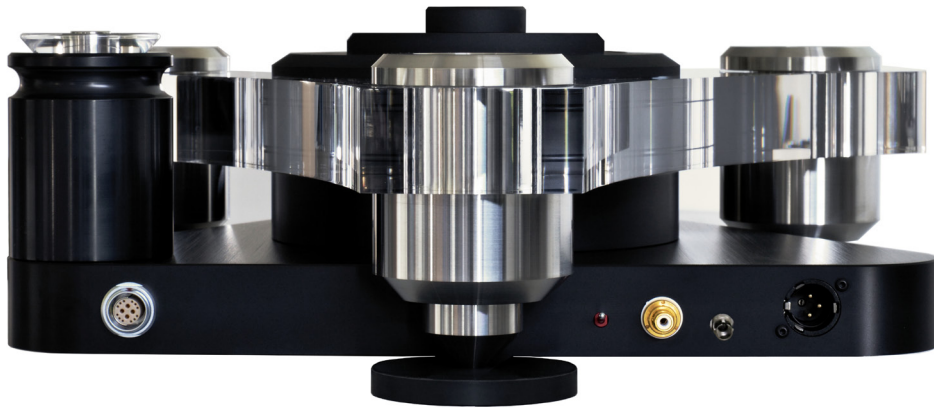

Calypso CDトランスポートはKALISTAメカニズムにUltimateに準ずる厚いアクリルボディを組合せ、電源部を合理化した最新モデルです。KALISTA同様トップローディングの革新的なデザインとメトロノームならではの美学で、各パートに最適な素材をコーディネート、アナログプレーヤーを超えたCDトランスポートとして、CDメディアから最高の音を演出、そのリアルな音場感はそのスタイルとともにまさに空間の魔術師です。

デザインの特長：

● 3分割のデザイン：

リーディングメカニズム部、コントロールとデジタル出力部、Corian（アクリル樹脂と鉱物のブレンド無孔素材）ベースにパーベックスとステンレスのサポート部。5台のトランスと5つのレギュレータを持つ電源部はそのセパレート化によりインターステージをEMI/RFIの放射から完全に保護しています。

● ブロンズ (Bronze) と Perpex のクランプとシャフトにより、ピットレベルのリーディングに低いジッターとより高いCDスタビリティを得ています。

● ディスク表面から電気的なアースへの「コンティニアス-グラウンド」リンク：電気的な読み取りの安定したコンディションを保つための極めて低いCDの静電荷レベル。

● 聴感による素材選択：Corian、Perpex、Stainless、Bronze

● 特別にモデファイされたプロドライブメカニズム

● オプション：Silent Base は3個のボールベアリングを湾曲面でサポートし、水平方向のイナーシャによる影響を防ぎます。

●セパレート電源部

●リアビュー

●オプション : Silent Base は 3 個のボールベアリングを湾曲面でサポートし、水平方向のイナーシャによる影響を防ぎます。

製品仕様

- ピックアップメカニズム : カスタムメイド / モデファイされた Philips CDM12 PRO とセパレート電源部
- 電源部 : Schaffner フィルターによる EMI 保護、5 台のトランスと 7 つのレギュレータがトランスポート本体のディスプレイ、サーボメカニズム、マイクロプロセッサ、デジタル出力回路などそれぞれに対して配されています。
- デジタル出力 : 44.1kHz と 96kHz のアップサンプリング切替スイッチ、2 系統の S/PDIF : (RCA と BNC)、1 系統の AES/EBU 出力 :(XLR)
- 電源 : 100VA
- 外形寸法 / 重量 : 450Wx 180Hx450Dmm, 30.8kg (本体)、450Wx70Hx375Dmm, 10.0kg (電源部)
- 価格 : 3,400,000 円 (税別)
- オプション : Silent Base 1,000,000 円 (税別)