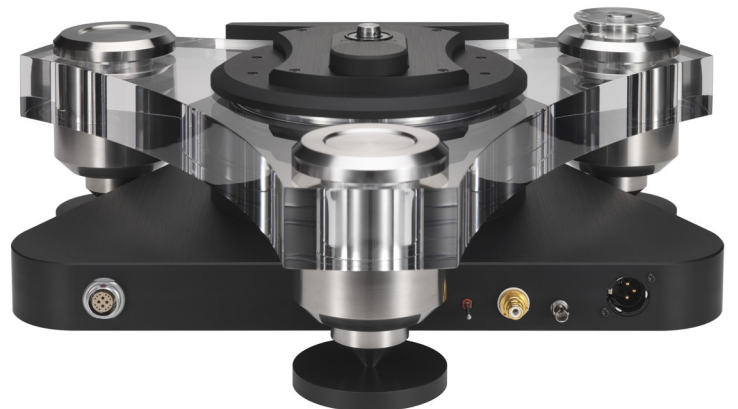

Calypso CDトランスポートはKALISTAメカニズムにUltimateに準ずる厚いアクリルボディを組合せ、電源部を合理化した最新モデルです。KALISTA同様トップローディングの革新的なデザインとメトロノームならではの美学で、各パートに最適な素材をコーディネート、アナログプレーヤーを超えたCDトランスポートとして、CDメディアから最高の音を演出、そのリアルな音場感はそのスタイルとともにまさに空間の魔術師です。

デザインの特長：

● 3分割のデザイン：

リーディングメカニズム部、コントロールとデジタル出力部、Corian（アクリル樹脂と鉱物のブレンド無孔素材）ベースにパーベックスとステンレスのサポート部。5台のトランスと5つのレギュレータを持つ電源部はそのセパレート化によりインターステージをEMI/RFIの放射から完全に保護しています。

● ブロンズ (Bronze) と Perpex のクランプとシャフトにより、ピットレベルのリーディングに低いジッターとより高いCDスタビリティを得ています。

● ディスク表面から電気的なアースへの「コンティニアス-グラウンド」リンク：電気的な読み取りの安定したコンディションを保つための極めて低いCDの静電荷レベル。

● 聴感による素材選択：Corian、Perpex、Stainless、Bronze

● 特別にモデファイされたプロドライブメカニズム

● オプション：Silent Base は3個のボールベアリングを湾曲面でサポートし、水平方向のイナーシャによる影響を防ぎます。

●セパレート電源部

●リアビュー

●オプション : Silent Base は 3 個のボールベアリングを湾曲面でサポートし、水平方向のイナーシャによる影響を防ぎます。

製品仕様

- ピックアップメカニズム : カスタムメイド / モデファイされた Philips CDM12 PRO とセパレート電源部
- 電源部 : Schaffner フィルターによる EMI 保護、5 台のトランスと 7 つのレギュレータがトランスポート本体のディスプレイ、サーボメカニズム、マイクロプロセッサ、デジタル出力回路などそれぞれに対して配されています。
- デジタル出力 : 44.1kHz と 96kHz のアップサンプリング切替スイッチ、2 系統の S/PDIF : (RCA と BNC)、1 系統の AES/EBU 出力 :(XLR)
- 電源 : 100VA
- 外形寸法 / 重量 : 450Wx 180Hx450Dmm, 30.8kg (本体)、450Wx70Hx375Dmm, 10.0kg (電源部)
- 価格 : 3,400,000 円 (税別)
- オプション : Silent Base 1,000,000 円 (税別)