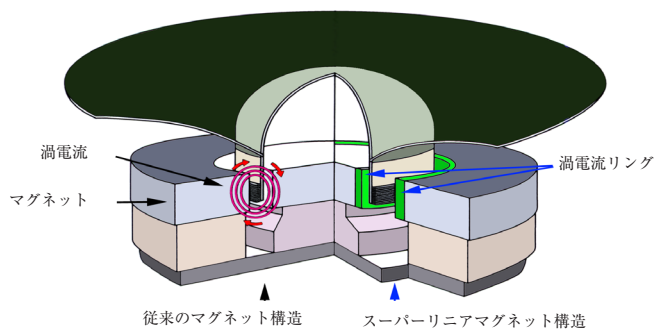

通常の 2ch. HiFi オーディオシステムに C6 Sub を加えると、新しいパワーと情報が現われ、録音された音からリアリティとドラマチックな感覚が大きく改善されます。C6 Sub の内蔵アンプは、AV プロセッサの 0.1 チャンネルから直接入力しても、また 2 チャンネルから入力して低域周波数チャンネルを引き出すこともできます。

システムの構成と設置場所はとても簡単です。ATC は高域カットと位相切り換えの両方を備えているため、リスニングルームの設置場所の選択は極めて容易です。このように C6 Sub は柔軟性に富んでいるため、実質的にあらゆる AV システムに設置して、プロデューサーの意図を正確に再生することができます。