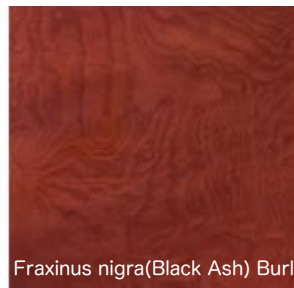

SR-2 のドライバーは Rushmore デザインのときと同様、高性能で PASS の求めるサウンド再生に適合するものを世界中から探しました。SR-2 では Norway、Sears 社の Nextel-coated cones のミッドレンジ、ウーファーそして Crescendo ソフトドームトゥイーターを採用しています。ドライバーはすべて、非常に長いストローク幅を持つダイアフラム、低い質量、アンダーハングボイスコイル、銅のファラデーリングを持ちます。ミッドレンジ、ミッドウーファー、ウーファーのコーンは注意深く選ばれたオーガニックファイバーを加えてモデファイされた高技術のペーパーコーンでこの自然感は素晴らしいものです。これらの進歩的な Nextel ドライバーは、極低歪み、高いダイナミクス、優秀なトランジェントレスポンスを保証し SR-2 の 10 オクターブのオーディオ帯域の広さを 3 つのユニットでカバーします。下図の周波数特性をご覧ください、スピーカーは特性だけで語られるものではありませんが、PASS のネイチャーサウンドを示す指標の一つに間違いはありません。それぞれのドライバーはベストパフォーマンスを引き出すために作られたパッシブクロスオーバーネットワークによってシステムアップされており、SR-2 はバイアンプシステムとしても構成できます。

Cherry (standard finish)

Fraxinus nigra(Black Ash) Burl

Madrona Burl