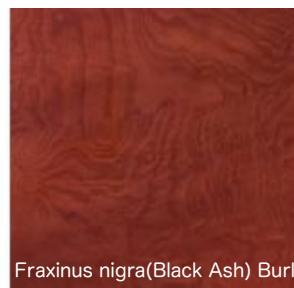

SR-2 のドライバーは Rushmore デザインのときと同様、高性能で PASS の求めるサウンド再生に適合するものを世界中から探しました。SR-2 では Norway、Sears 社の Nextel-coated cones のミッドレンジ、ウーファーそして Crescendo ソフトドームトゥイーターを採用しています。ドライバーはすべて、非常に長いストローク幅を持つダイアフラム、低い質量、アンダーハングボイスコイル、銅のファラデーリングを持ちます。ミッドレンジ、ミッドウーファー、ウーファーのコーンは注意深く選ばれたオーガニックファイバーを加えてモデファイされた高技術のペーパーコーンでこの自然感は素晴らしいものです。これらの進歩的な Nextel ドライバーは、極低歪み、高いダイナミクス、優秀なトランジエントレスポンスを保証し SR-2 の 10 オクターブのオーディオ帯域の広さを 3 つのユニットでカバーします。下図の周波数特性をご覧ください、スピーカーは特性だけで語られるものではありませんが、PASS のネイチャーサウンドを示す指標の一つに間違いはありません。それぞれのドライバーはベストパフォーマンスを引き出すために作られたパッシブクロスオーバーネットワークによってシステムアップされており、SR-2 はバイアンプシステムとしても構成できます。

■仕上：

- ・ Cherry (標準)
- ・ Fraxinus nigra(Black Ash) Burl (特注)
- ・ Madrona Burl (特注)

■価格：2,400,000 円 (pair 標準仕上税別)

Cherry (standard finish)

Fraxinus nigra(Black Ash) Burl

Madrona Burl