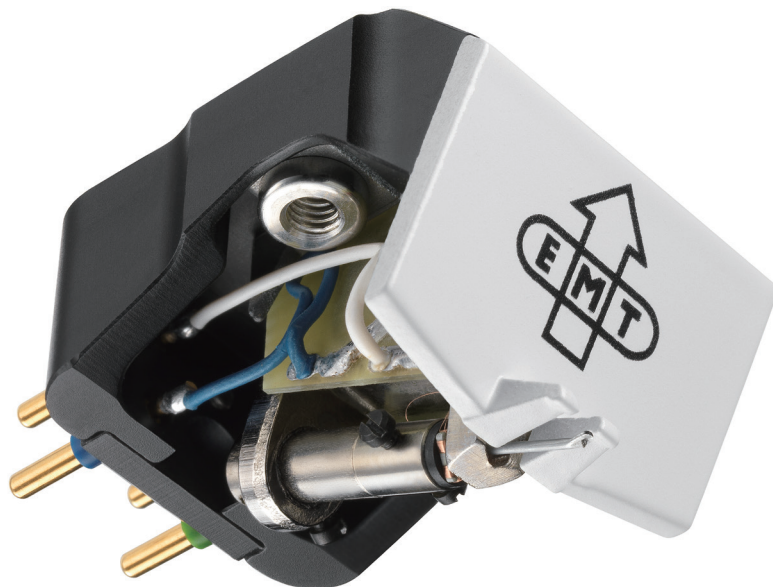

EMT Phono Cartridge TSD 75

by EMT Studioteknik GmbH **生産完了**

TSD 75 は、半世紀にわたりレコーディング・スタジオでの検聴用やブロードキャスト標準カートリッジとしてその代名詞でありつづけてきた EMT が、定評ある放送局グレードの TSD15 シリーズカートリッジをベースにダイレクト装着タイプのアームに適合する、EMT 創立 75 周年記念モデルステレオカートリッジです。TSD 75 は、あらゆるステレオ LP レコード用で EMT スタンダードモデルです。今後レギュラー製品として継続的に販売されます。

やや長めの硬質カンチレバーはしなやかさと解像度を合わせ持ち、カッティングされた情報を余すことなく極めてアキュレイトにピックアップします。伝統的な EMT テクノロジーを基準にデザインされ、ありとあらゆる新旧のレコードにより膨大な試聴を繰り返して練り上げられました。そこに刻まれた情報を余すことなくピックアップします。

1/2" 標準マウント仕様で、ユニバーサル・トーンアームにも、固定ヘッドのセミインテグラル型トーンアームにも使用可能です。広帯域に渡るダイナミクス、輪郭とボリュームに優れた中低域、自然で倍音成分の美しい中高域、そして漂うような空気感の最高域。サウンドの確かさで絶大な信頼度をもつ EMT のフォノカートリッジです。

●アルミニウム製カンチレバー /SFL スタイラス

やや長めの硬質アルミニウム製カンチレバーはしなやかさと解像度を合わせ持ち、スムーズに安定した正確なトレースパフォーマンスでカッティングされた情報を余すことなく極めてアキュレイトにピックアップします。チップは SFL スタイラスをカンチレバー先端に装着しています。

SFL Stylus

●出力 1mV の高性能発電系

EMT 独自の高性能な発電系は、MC 型ならではの低い内部抵抗と、1mV (5cm/sec. 1kHz) におよぶ高出力を矛盾なく両立させています。アナログオーディオの味わいを存分にお楽しみいただける EMT だけの音。パワフルなエネルギーとデリケートなニュアンス、澄みきったローレベルの再現性は、変換ロスのきわめて少ない高効率発電によって達成されています。

●ハイグレードの特殊アルミ合金ハウジング

既存の T シリーズの発電系とマグネシウムリードフレームに JSD シリーズで使用した強固なアルミ製のハウジングを装着しダイレクト装着タイプのアームでも EMT のサウンドをお楽しみいただけるよう改良したモデルです。

● 12.7mm ピッチの EIA 標準マウント仕様

剛性をそこなわず、ヘッドシェルと強固に一体化するよう、ハウジングには取付けビス用のタップ穴が設けられています。取付けピッチは通常のカートリッジと同じ 12.7mm。ヘッドシェルの天面側から、ビスだけで簡単に・確実に固定できる構造です。(ネジ穴径は 2.5mm φ、日本規格の 2.6mm φ ビスは使用不可)