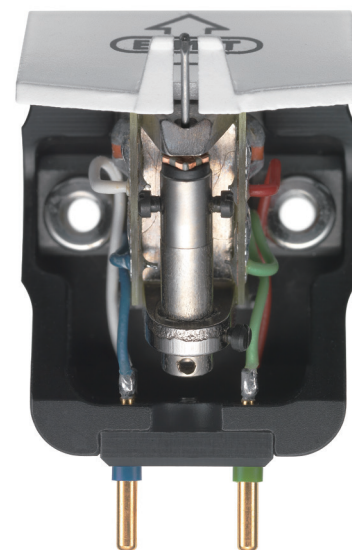

EMT Phono Cartridge TSD 75

by EMT Studioteknik GmbH **生産完了**

TSD 75 は、半世紀にわたりレコーディング・スタジオでの検聴用やブロードキャスト標準カートリッジとしてその代名詞でありつづけてきた EMT が、定評ある放送局グレードの TSD15 シリーズカートリッジをベースにダイレクト装着タイプのアームに適合する、EMT 創立 75 周年記念モデルステレオカートリッジです。TSD 75 は、あらゆるステレオ LP レコード用で EMT スタンダードモデルです。今後レギュラー製品として継続的に販売されます。

やや長めの硬質カンチレバーはしなやかさと解像度を合わせ持ち、カッティングされた情報を余すことなく極めてアキュレイトにピックアップします。伝統的な EMT テクノロジーを基準にデザインされ、ありとあらゆる新旧のレコードにより膨大な試聴を繰り返して練り上げられました。そこに刻まれた情報を余すことなくピックアップします。

1/2" 標準マウント仕様で、ユニバーサル・トーンアームにも、固定ヘッドのセミインテグラル型トーンアームにも使用可能です。広帯域に渡るダイナミクス、輪郭とボリュームに優れた中低域、自然で倍音成分の美しい中高域、そして漂うような空気感の最高域。サウンドの確かさで絶大な信頼度をもつ EMT のフォノカートリッジです。

●アルミニウム製カンチレバー /SFL スタイラス

やや長めの硬質アルミニウム製カンチレバーはしなやかさと解像度を合わせ持ち、スムーズに安定した正確なトレースパフォーマンスでカッティングされた情報を余すことなく極めてアキュレイトにピックアップします。チップは SFL スタイラスをカンチレバー先端に装着しています。

SFL Stylus

●出力 1mV の高性能発電系

EMT 独自の高性能な発電系は、MC 型ならではの低い内部抵抗と、1mV (5cm/sec. 1kHz) におよぶ高出力を矛盾なく両立させています。アナログオーディオの味わいを存分にお楽しみいただける EMT だけの音。パワフルなエネルギーとデリケートなニュアンス、澄みきったローレベルの再現性は、変換ロスのきわめて少ない高効率発電によって達成されています。

●ハイグレードの特殊アルミ合金ハウジング

既存の T シリーズの発電系とマグネシウムリードフレームに JSD シリーズで使用した強固なアルミ製のハウジングを装着しダイレクト装着タイプのアームでも EMT のサウンドをお楽しみいただけるよう改良したモデルです。

● 12.7mm ピッチの EIA 標準マウント仕様

剛性をそこなわず、ヘッドシェルと強固に一体化するよう、ハウジングには取付けビス用のタップ穴が設けられています。取付けピッチは通常のカートリッジと同じ 12.7mm。ヘッドシェルの天面側から、ビスだけで簡単に・確実に固定できる構造です。(ネジ穴径は 2.5mm φ、日本規格の 2.6mm φ ビスは使用不可)