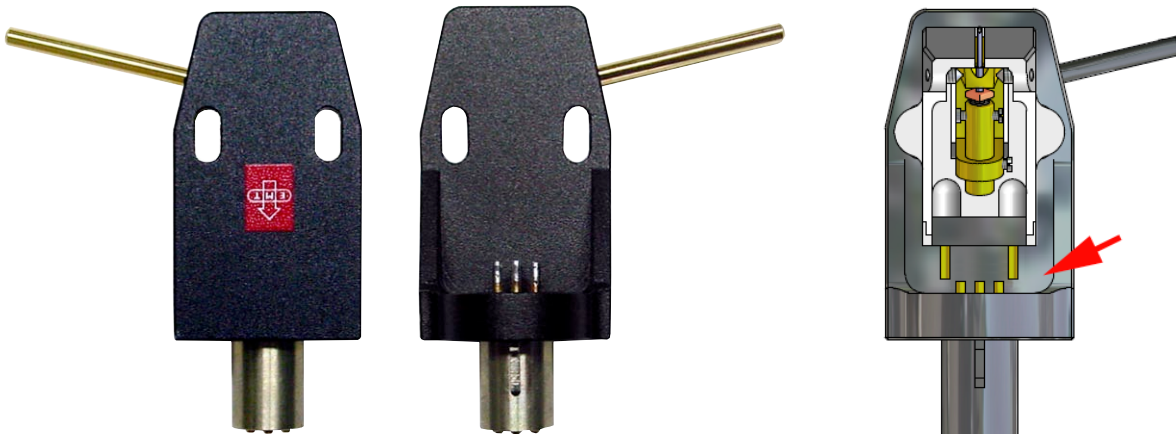

EMT J-Headshell

EMT N シリーズ、J シリーズカートリッジ (JSD5/6、JSD5/9 G) 並びに他社のカートリッジを EMT929/997 トーンアームに装着する為の専用削出シェルです。装着可能なカートリッジは、全長の短いタイプに限られます。全長の長いカートリッジの場合は適正なオーバーハングをとりますと、接続ピンとの間 (赤矢印) が狭くなり、寸法的に装着できないカートリッジもありますのでご注意ください。EMT J series カートリッジ (JSD5/6、JSD5/9 G) 同時ご購入の場合にはリード線を本体からダイレクトに配線したモデル (fig.1) もご用意しております。(受注価格) この場合はリード線は配線済みです。なお、シェル単体にはリード線 (バラ線 & スリーブ) が付属いたします。

EMT J-Headshell 重量 11g (受注発注品) 価格 : 38,000 円 (税別)

JSD5/6 + J-Headshell