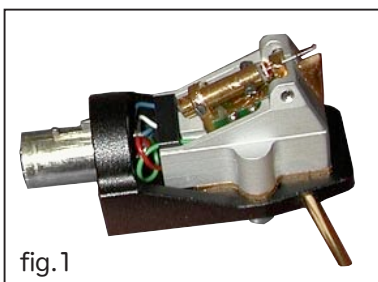

EMT J-Headshell

EMT N シリーズ、J シリーズカートリッジ (JSD5/6、JSD5/9 G) 並びに他社のカートリッジを EMT929/997 トーンアームに装着する為の専用削出シェルです。装着可能なカートリッジは、全長の短いタイプに限られます。全長の長いカートリッジの場合は適正なオーバーハングをとりますと、接続ピンとの間 (赤矢印) が狭くなり、寸法的に装着できないカートリッジもありますのでご注意ください。EMT J series カートリッジ (JSD5/6、JSD5/9 G) 同時ご購入の場合にはリード線を本体からダイレクトに配線したモデル (fig.1) もご用意しております。(受注価格) この場合はリード線は配線済みです。なお、シェル単体にはリード線 (バラ線 & スリーブ) が付属いたします。

EMT J-Headshell 重量 11g (受注発注品) 価格 : 38,000 円 (税別)

JSD5/6 + J-Headshell